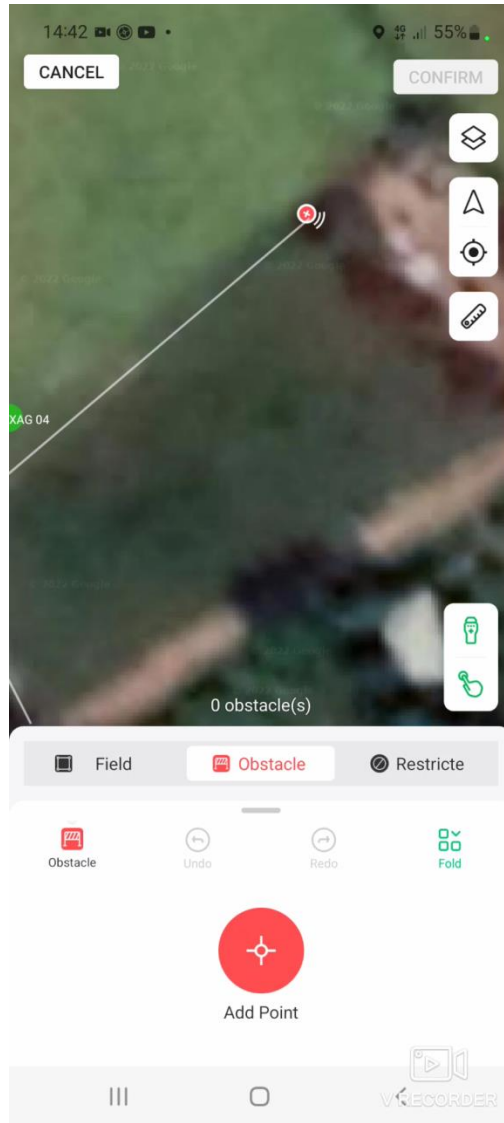

CÁC THÔNG SỐ TRÊN TAY CẦM ACS 2

Internet Connection Very good

Tình trạng kết nối internet

Battery Level 80%

Mức pin

Satellites 34

Số vệ tinh máy bay bắt được

RTK Positioning RTK Active

Firmware Update >

Firmware update

KẾT NỐI TRẠM RTK CHO TAY CẦM ACS2

CONNECTING RTK STATION FOR ACS2 HANDLE

TIẾN HÀNH ĐỊNH VỊ

PERFORMANCE LOCATION

CÁC VÙNG HOẠT ĐỘNG

Thêm điểm vùng phun

Thêm điểm vùng vật cản

Thêm điểm vùng không phun

ACTIVITIES ROUND

Add spray area point

Add Obstacle Points

Add non-spray zone point

LƯU TÊN BẢN ĐỒ

SAVE MAP NAME