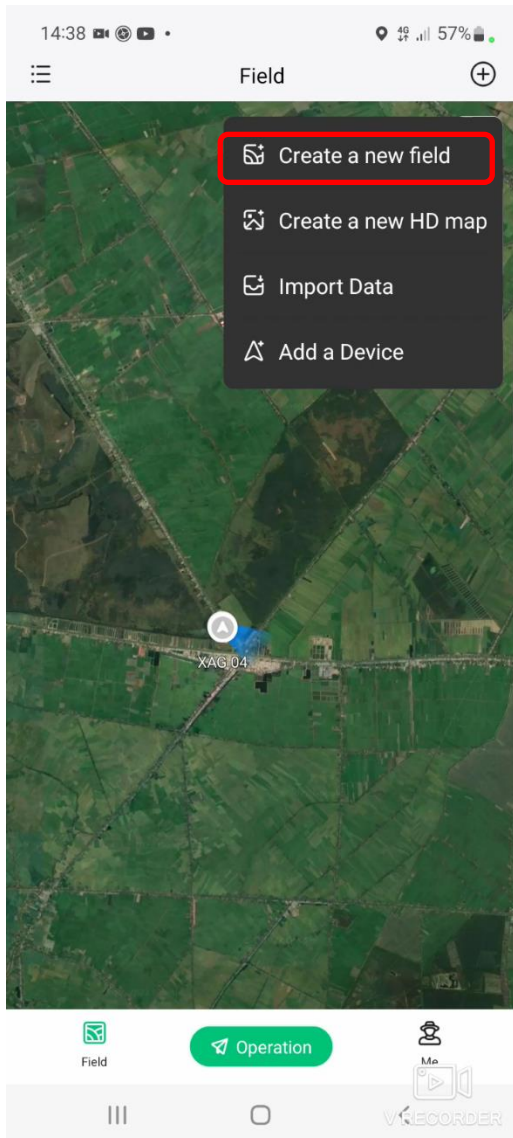

Battery Level 80%

Battery level

Satellites 34

Number of satellites captured by the plane

RTK Positioning RTK Active

Status RTK

Set Base Station 南XAG Dong Thap 001(#3557) >

Connect RTK . station

Firmware Update >

Firmware update

KẾT NỐI TRẠM RTK CHO TAY CẦM ACS2

CONNECTING RTK STATION FOR ACS2 HANDLE

TIẾN HÀNH ĐỊNH VỊ

PERFORMANCE LOCATION

CÁC VÙNG HOẠT ĐỘNG

Thêm điểm vùng phun

Thêm điểm vùng vật cản

Thêm điểm vùng không phun

ACTIVITIES ROUND

Add spray area point

Add Obstacle Points

Add non-spray zone point

LƯU TÊN BẢN ĐỒ

SAVE MAP NAME