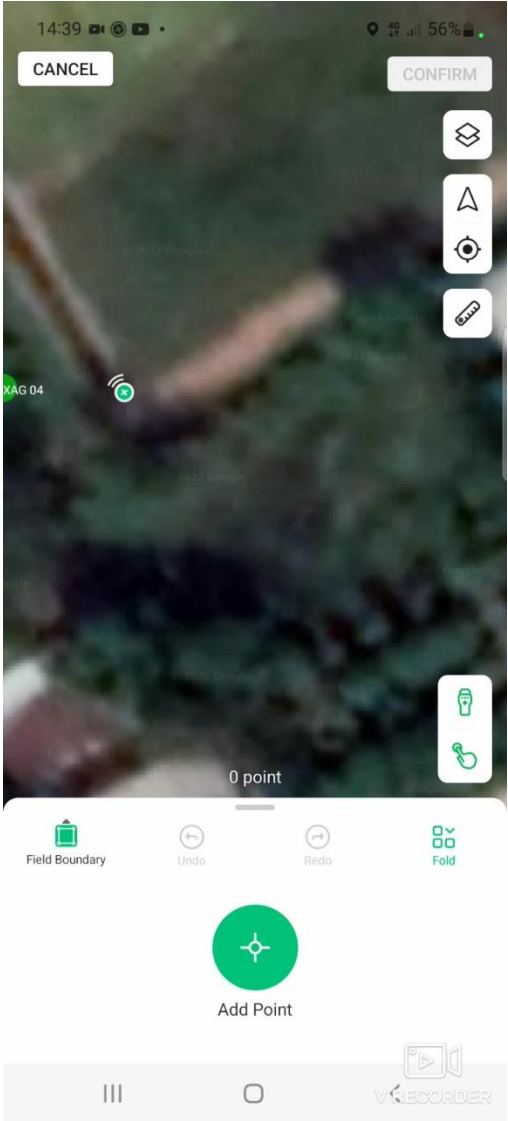

Firmware Update >

Firmware update

KẾT NỐI TRẠM RTK CHO TAY CẦM ACS2

CONNECTING RTK STATION FOR ACS2 HANDLE

TIẾN HÀNH ĐỊNH VỊ

PERFORMANCE LOCATION

CÁC VÙNG HOẠT ĐỘNG

Thêm điểm vùng phun

Thêm điểm vùng vật cản

Thêm điểm vùng không phun

ACTIVITIES ROUND

Add spray area point

Add Obstacle Points

Add non-spray zone point

LƯU TÊN BẢN ĐỒ

SAVE MAP NAME