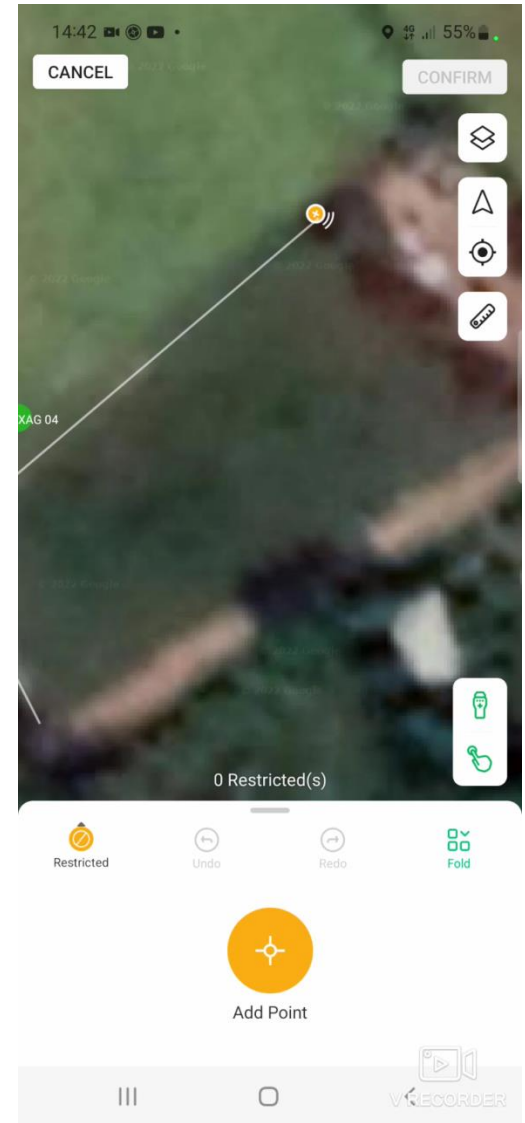

CÁC THÔNG SỐ TRÊN TAY CẦM ACS 2

Internet Connection Very good

Tình trạng kết nối internet

Battery Level 80%

Mức pin

Satellites 34

Số vệ tinh máy bay bắt được

RTK Positioning RTK Active

Firmware Update >

Firmware update

KẾT NỐI TRẠM RTK CHO TAY CẦM ACS2

CONNECTING RTK STATION FOR ACS2 HANDLE

TIẾN HÀNH ĐỊNH VỊ

PERFORMANCE LOCATION

CÁC VÙNG HOẠT ĐỘNG

Thêm điểm vùng phun

Thêm điểm vùng vật cản

Thêm điểm vùng không phun

ACTIVITIES ROUND

Add spray area point

Add Obstacle Points

Add non-spray zone point

LƯU TÊN BẢN ĐỒ

SAVE MAP NAME