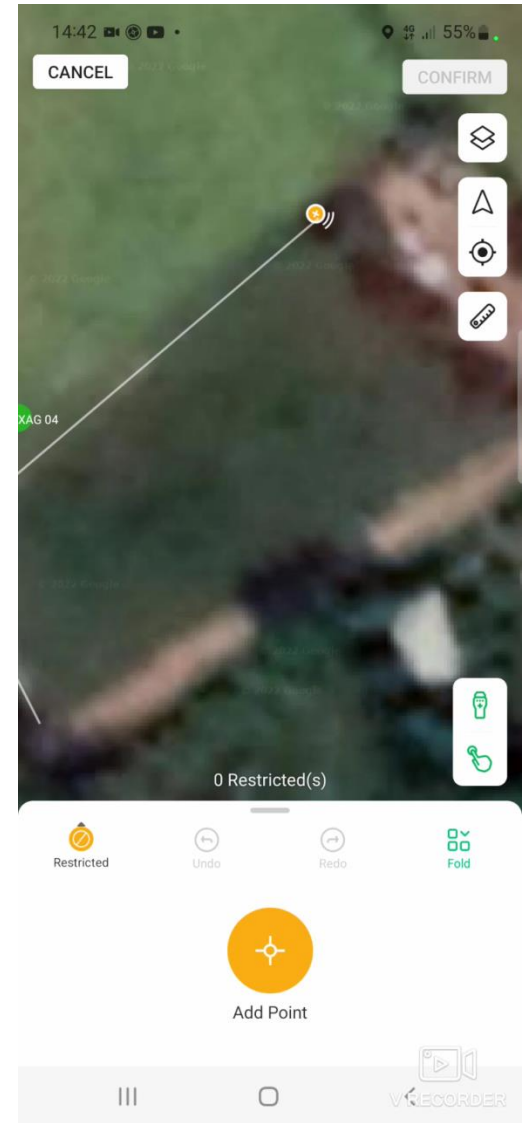

CÁC THÔNG SỐ TRÊN TAY CẦM ACS 2

Internet Connection Very good

Tình trạng kết nối internet

Battery Level 80%

Mức pin

Satellites 34

Số vệ tinh máy bay bắt được

RTK Positioning RTK Active

Firmware Update >

Firmware update

KẾT NỐI TRẠM RTK CHO TAY CẦM ACS2

CONNECTING RTK STATION FOR ACS2 HANDLE

TIẾN HÀNH ĐỊNH VỊ

PERFORMANCE LOCATION

CÁC VÙNG HOẠT ĐỘNG

Thêm điểm vùng phun

Thêm điểm vùng vật cản

Thêm điểm vùng không phun

ACTIVITIES ROUND

Add spray area point

Add Obstacle Points

Add non-spray zone point

LƯU TÊN BẢN ĐỒ

SAVE MAP NAME