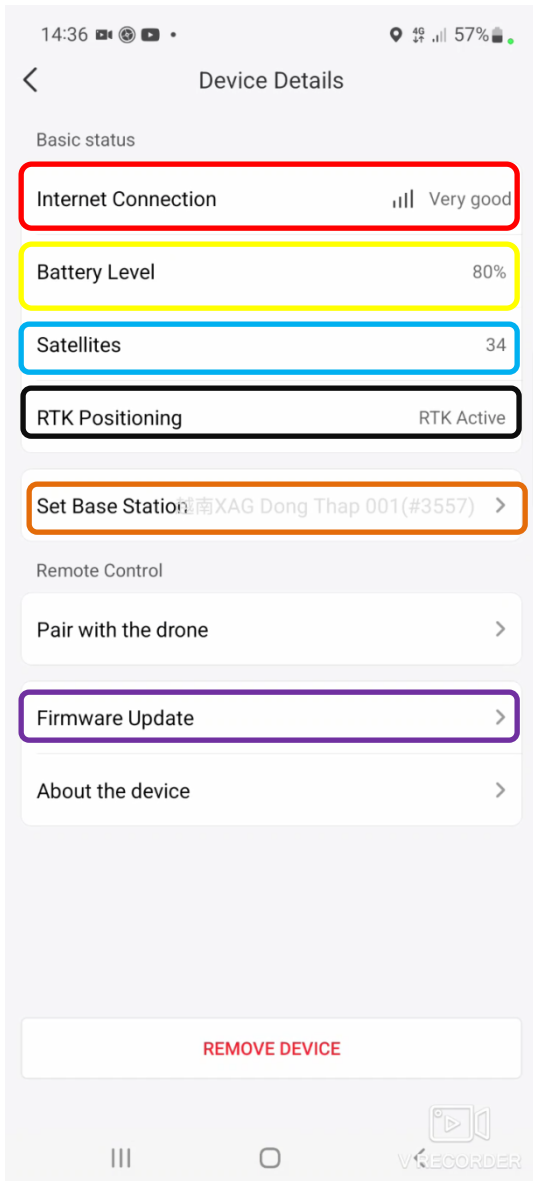

CÁC THÔNG SỐ TRÊN TAY CẦM ACS 2

Internet Connection Very good

Tình trạng kết nối internet

Battery Level 80%

Mức pin

Satellites 34

Số vệ tinh máy bay bắt được

RTK Positioning RTK Active

Tình trạng RTK

Set Base Station XAG Dong Thap 001(#3557)

Kết nối trạm RTK

Firmware Update

Cập nhật firmware

SPECIFICATIONS ON ACS 2 HANDLE

Internet Connection Very good

Internet connection status

Battery Level 80%

Battery level

Satellites 34

Number of satellites captured by the plane

RTK Positioning RTK Active

Status RTK

Set Base Station 南XAG Dong Thap 001(#3557) >

Connect RTK . station

Firmware Update >

Firmware update

KẾT NỐI TRẠM RTK CHO TAY CẦM ACS2

CONNECTING RTK STATION FOR ACS2 HANDLE

TIẾN HÀNH ĐỊNH VỊ

PERFORMANCE LOCATION

CÁC VÙNG HOẠT ĐỘNG

Thêm điểm vùng phun