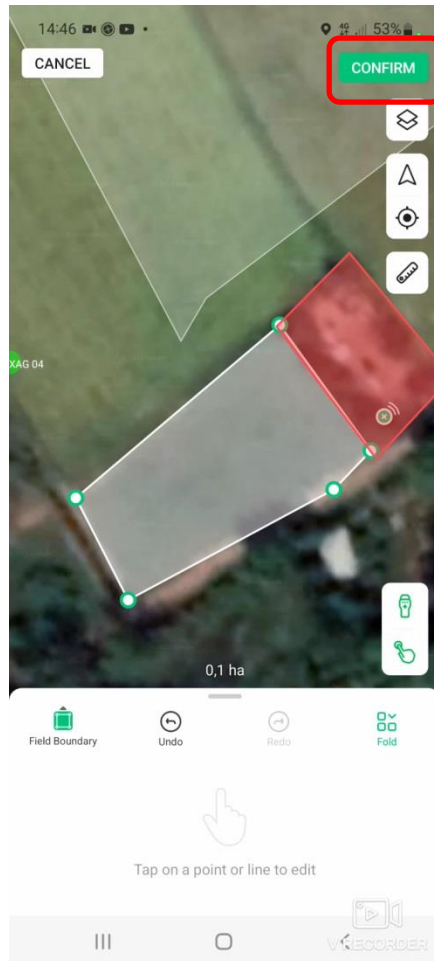

Firmware Update >

Firmware update

KẾT NỐI TRẠM RTK CHO TAY CẦM ACS2

CONNECTING RTK STATION FOR ACS2 HANDLE

TIẾN HÀNH ĐỊNH VỊ

PERFORMANCE LOCATION

CÁC VÙNG HOẠT ĐỘNG

Thêm điểm vùng phun

Thêm điểm vùng vật cản

Thêm điểm vùng không phun

ACTIVITIES ROUND

Add spray area point

Add Obstacle Points

Add non-spray zone point

LƯU TÊN BẢN ĐỒ

SAVE MAP NAME