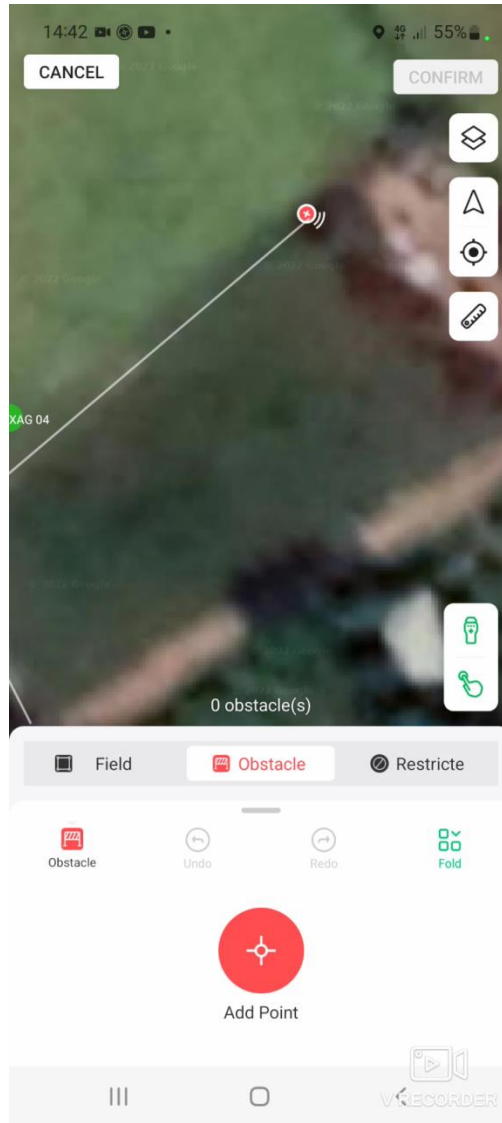

CÁC THÔNG SỐ TRÊN TAY CẦM ACS 2

Internet Connection Very good

Tình trạng kết nối internet

Battery Level 80%

Mức pin

Satellites 34

Số vệ tinh máy bay bắt được

RTK Positioning RTK Active

Firmware Update >

Firmware update

KẾT NỐI TRẠM RTK CHO TAY CẦM ACS2

CONNECTING RTK STATION FOR ACS2 HANDLE

TIẾN HÀNH ĐỊNH VỊ

PERFORMANCE LOCATION

CÁC VÙNG HOẠT ĐỘNG

Thêm điểm vùng phun

Thêm điểm vùng vật cản

Thêm điểm vùng không phun

ACTIVITIES ROUND

Add spray area point

Add Obstacle Points

Add non-spray zone point

LƯU TÊN BẢN ĐỒ

SAVE MAP NAME