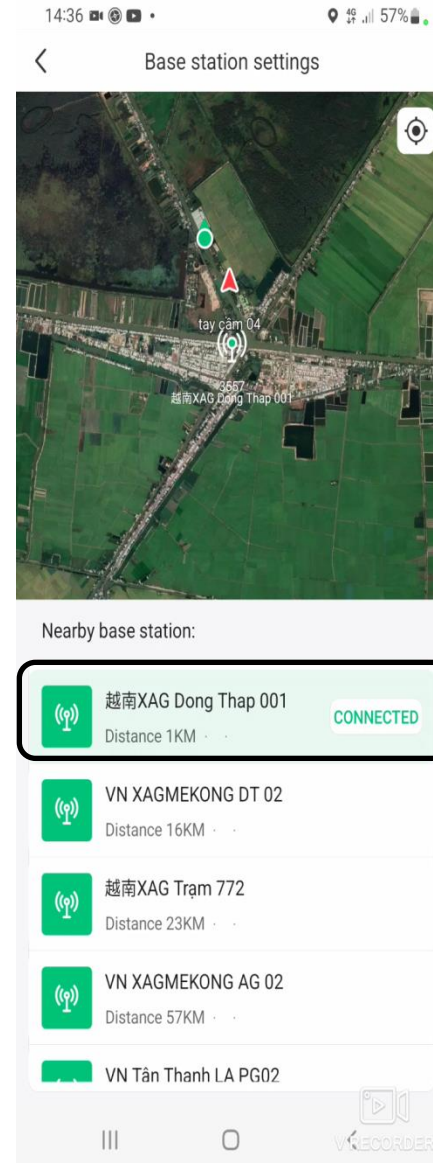

CÁC THÔNG SỐ TRÊN TAY CẦM ACS 2

Internet Connection Very good

Tình trạng kết nối internet

Battery Level 80%

Mức pin

Satellites 34

Số vệ tinh máy bay bắt được

RTK Positioning RTK Active

Tình trạng RTK

Set Base Station XAG Dong Thap 001(#3557)

Kết nối trạm RTK

Firmware Update

Cập nhật firmware

SPECIFICATIONS ON ACS 2 HANDLE

Internet Connection Very good

Internet connection status

Battery Level 80%

Battery level

Satellites 34

Number of satellites captured by the plane

RTK Positioning RTK Active

Status RTK

Set Base Station 南XAG Dong Thap 001(#3557) >

Connect RTK . station

Firmware Update >

Firmware update

KẾT NỐI TRẠM RTK CHO TAY CẦM ACS2

CONNECTING RTK STATION FOR ACS2 HANDLE

TIẾN HÀNH ĐỊNH VỊ

PERFORMANCE LOCATION

CÁC VÙNG HOẠT ĐỘNG

Thêm điểm vùng phun