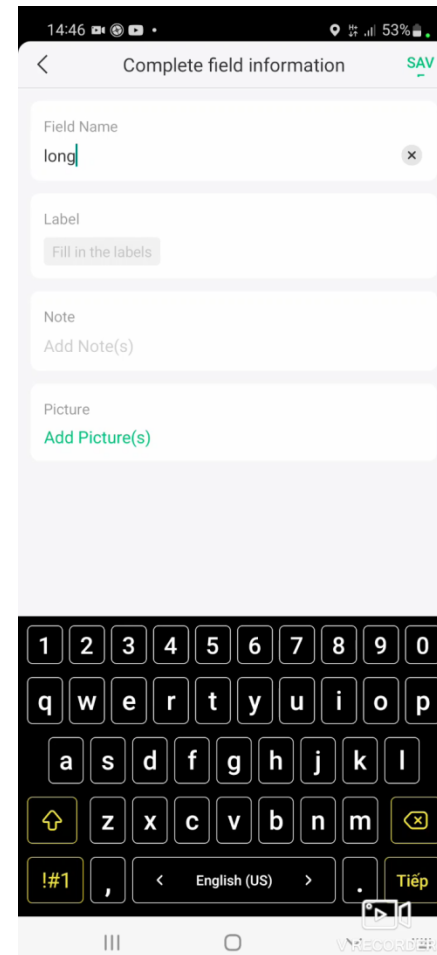

Firmware Update >

Firmware update

KẾT NỐI TRẠM RTK CHO TAY CẦM ACS2

CONNECTING RTK STATION FOR ACS2 HANDLE

TIẾN HÀNH ĐỊNH VỊ

PERFORMANCE LOCATION

CÁC VÙNG HOẠT ĐỘNG

Thêm điểm vùng phun

Thêm điểm vùng vật cản

Thêm điểm vùng không phun

ACTIVITIES ROUND

Add spray area point

Add Obstacle Points

Add non-spray zone point

LƯU TÊN BẢN ĐỒ

SAVE MAP NAME