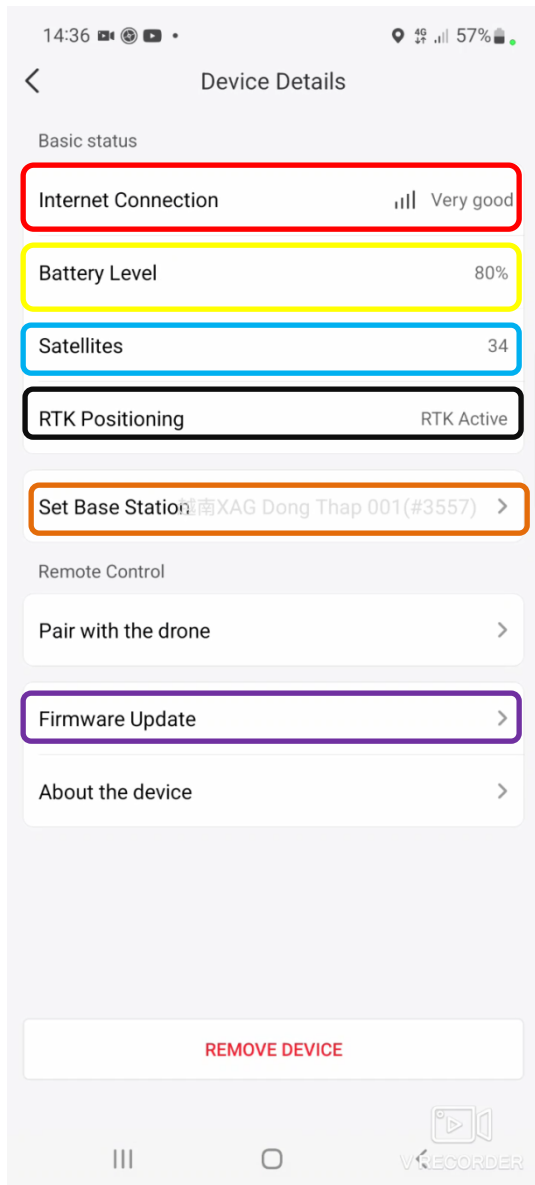

CÁC THÔNG SỐ TRÊN TAY CẦM ACS 2

Internet Connection Very good

Tình trạng kết nối internet

Battery Level 80%

Mức pin

Satellites 34

Số vệ tinh máy bay bắt được

RTK Positioning RTK Active

Tình trạng RTK

Set Base Station XAG Dong Thap 001(#3557)

Kết nối trạm RTK

Firmware Update

Cập nhật firmware

SPECIFICATIONS ON ACS 2 HANDLE

Internet Connection Very good

Internet connection status

Battery Level 80%

Battery level

Satellites 34

Number of satellites captured by the plane

RTK Positioning RTK Active

Status RTK

Set Base Station 南XAG Dong Thap 001(#3557) >

Connect RTK . station

Firmware Update >

Firmware update

KẾT NỐI TRẠM RTK CHO TAY CẦM ACS2

CONNECTING RTK STATION FOR ACS2 HANDLE

TIẾN HÀNH ĐỊNH VỊ

PERFORMANCE LOCATION

CÁC VÙNG HOẠT ĐỘNG

Thêm điểm vùng phun