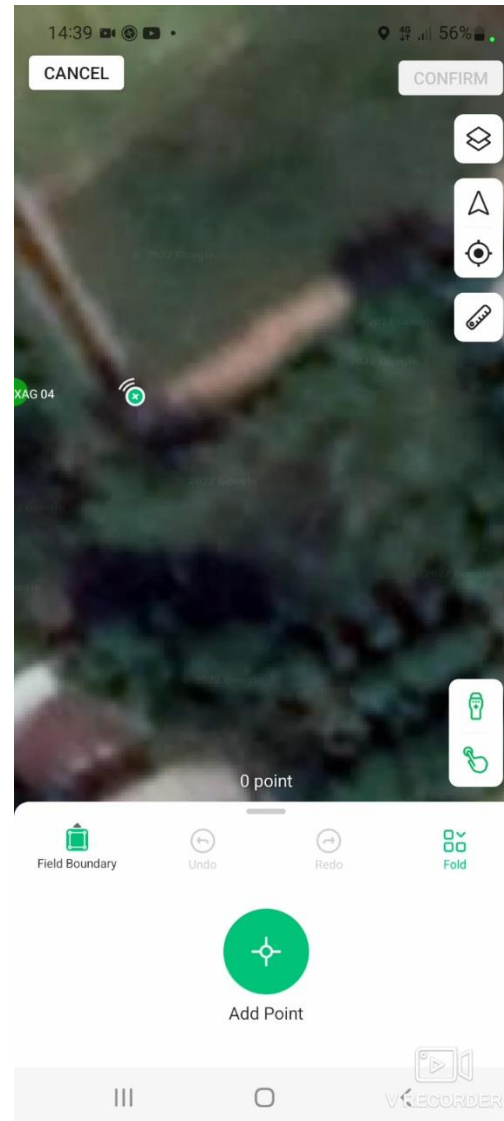

Firmware Update >

Firmware update

KẾT NỐI TRẠM RTK CHO TAY CẦM ACS2

CONNECTING RTK STATION FOR ACS2 HANDLE

TIẾN HÀNH ĐỊNH VỊ

PERFORMANCE LOCATION

CÁC VÙNG HOẠT ĐỘNG

Thêm điểm vùng phun

Thêm điểm vùng vật cản

Thêm điểm vùng không phun

ACTIVITIES ROUND

Add spray area point

Add Obstacle Points

Add non-spray zone point

LƯU TÊN BẢN ĐỒ

SAVE MAP NAME