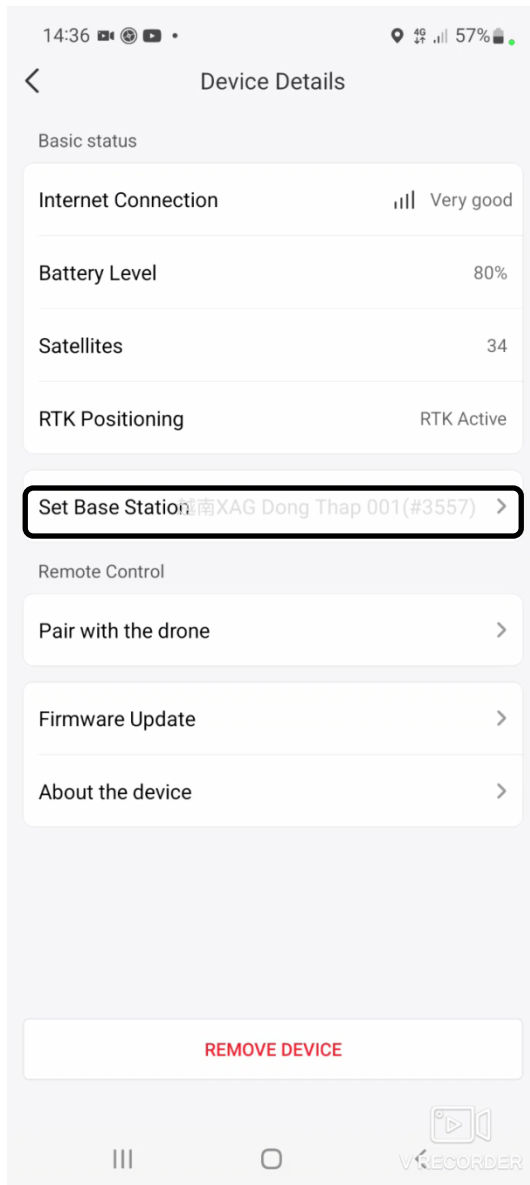

CÁC THÔNG SỐ TRÊN TAY CẦM ACS 2

Internet Connection Very good

Tình trạng kết nối internet

Battery Level 80%

Mức pin

Satellites 34

Số vệ tinh máy bay bắt được

RTK Positioning RTK Active

Tình trạng RTK

Set Base Station XAG Dong Thap 001(#3557)

Kết nối trạm RTK

Firmware Update

Cập nhật firmware

SPECIFICATIONS ON ACS 2 HANDLE

Internet Connection Very good

Internet connection status

Battery Level 80%

Battery level

Satellites 34

Number of satellites captured by the plane

RTK Positioning RTK Active

Status RTK

Set Base Station 南XAG Dong Thap 001(#3557) >

Connect RTK . station

Firmware Update >

Firmware update

KẾT NỐI TRẠM RTK CHO TAY CẦM ACS2

CONNECTING RTK STATION FOR ACS2 HANDLE

TIẾN HÀNH ĐỊNH VỊ

PERFORMANCE LOCATION

CÁC VÙNG HOẠT ĐỘNG

Thêm điểm vùng phun