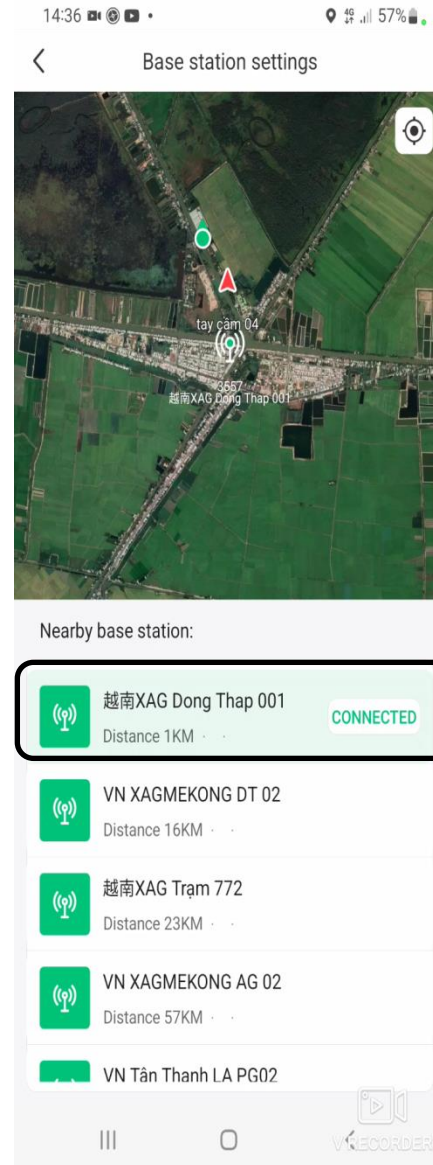

CÁC THÔNG SỐ TRÊN TAY CẦM ACS 2

Internet Connection Very good

Tình trạng kết nối internet

Battery Level 80%

Mức pin

Satellites 34

Số vệ tinh máy bay bắt được

RTK Positioning RTK Active

Tình trạng RTK

Set Base Station XAG Dong Thap 001(#3557)

Kết nối trạm RTK

Firmware Update

Cập nhật firmware

SPECIFICATIONS ON ACS 2 HANDLE

Internet Connection Very good

Internet connection status

Battery Level 80%

Battery level

Satellites 34

Number of satellites captured by the plane

RTK Positioning RTK Active

Status RTK

Set Base Station 南XAG Dong Thap 001(#3557) >

Connect RTK . station

Firmware Update >

Firmware update

KẾT NỐI TRẠM RTK CHO TAY CẦM ACS2

CONNECTING RTK STATION FOR ACS2 HANDLE

TIẾN HÀNH ĐỊNH VỊ

PERFORMANCE LOCATION

CÁC VÙNG HOẠT ĐỘNG

Thêm điểm vùng phun