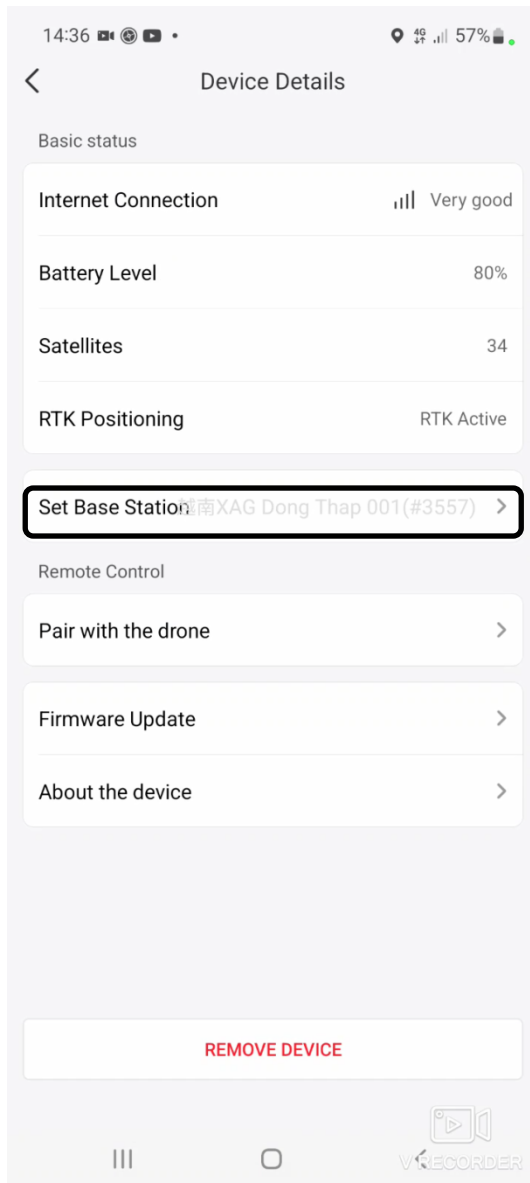

CÁC THÔNG SỐ TRÊN TAY CẦM ACS 2

Internet Connection Very good

Tình trạng kết nối internet

Battery Level 80%

Mức pin

Satellites 34

Số vệ tinh máy bay bắt được

RTK Positioning RTK Active

Tình trạng RTK

Set Base Station XAG Dong Thap 001(#3557)

Kết nối trạm RTK

Firmware Update

Cập nhật firmware

SPECIFICATIONS ON ACS 2 HANDLE

Internet Connection Very good

Internet connection status

Battery Level 80%

Battery level

Satellites 34

Number of satellites captured by the plane

RTK Positioning RTK Active

Status RTK

Set Base Station 南XAG Dong Thap 001(#3557) >

Connect RTK . station

Firmware Update >

Firmware update

KẾT NỐI TRẠM RTK CHO TAY CẦM ACS2

CONNECTING RTK STATION FOR ACS2 HANDLE

TIẾN HÀNH ĐỊNH VỊ

PERFORMANCE LOCATION

CÁC VÙNG HOẠT ĐỘNG

Thêm điểm vùng phun