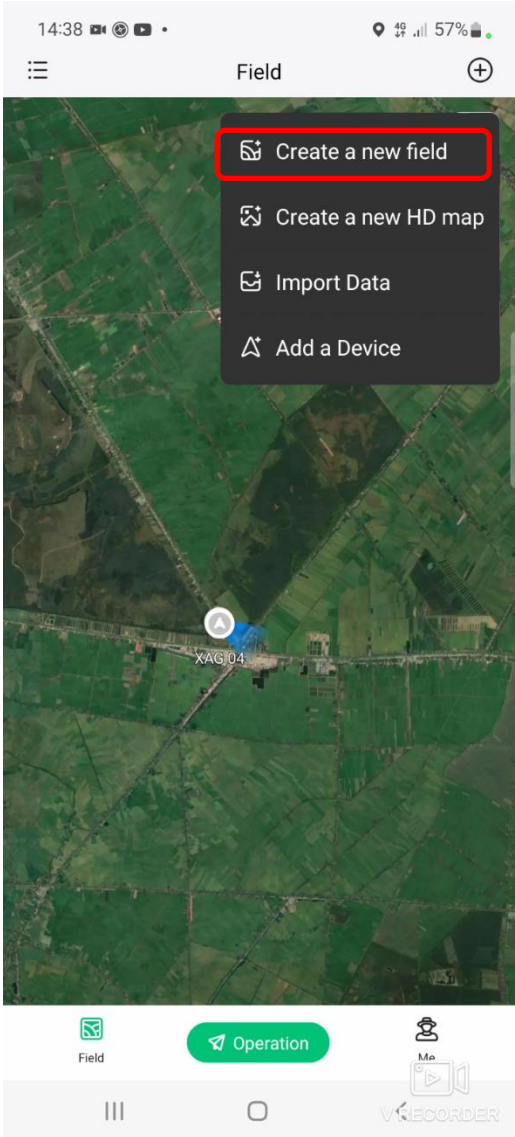

Battery Level 80%

Battery level

Satellites 34

Number of satellites captured by the plane

RTK Positioning RTK Active

Status RTK

Set Base Station 南XAG Dong Thap 001(#3557) >

Connect RTK . station

Firmware Update >

Firmware update

KẾT NỐI TRẠM RTK CHO TAY CẦM ACS2

CONNECTING RTK STATION FOR ACS2 HANDLE

TIẾN HÀNH ĐỊNH VỊ

PERFORMANCE LOCATION

CÁC VÙNG HOẠT ĐỘNG

Thêm điểm vùng phun

Thêm điểm vùng vật cản

Thêm điểm vùng không phun

ACTIVITIES ROUND

Add spray area point

Add Obstacle Points

Add non-spray zone point

LƯU TÊN BẢN ĐỒ

SAVE MAP NAME