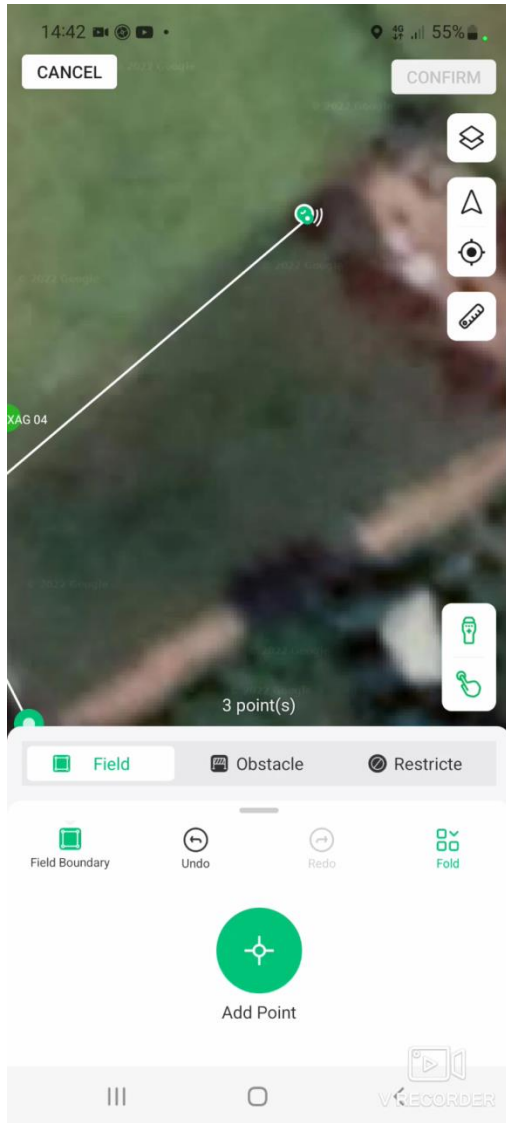

CÁC THÔNG SỐ TRÊN TAY CẦM ACS 2

Internet Connection Very good

Tình trạng kết nối internet

Battery Level 80%

Mức pin

Satellites 34

Số vệ tinh máy bay bắt được

RTK Positioning RTK Active

Firmware Update >

Firmware update

KẾT NỐI TRẠM RTK CHO TAY CẦM ACS2

CONNECTING RTK STATION FOR ACS2 HANDLE

TIẾN HÀNH ĐỊNH VỊ

PERFORMANCE LOCATION

CÁC VÙNG HOẠT ĐỘNG

Thêm điểm vùng phun

Thêm điểm vùng vật cản

Thêm điểm vùng không phun

ACTIVITIES ROUND

Add spray area point

Add Obstacle Points

Add non-spray zone point

LƯU TÊN BẢN ĐỒ

SAVE MAP NAME